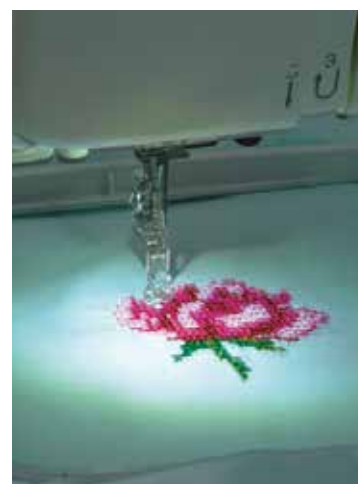

Memory Craft 230E

ESTA BORDADORA ES LA MEJOR COMBINACIÓN:
MEJOR PRECIO Y TECNOLOGÍA PUNTA.

Accesorios

Disfruta plenamente de las funcionalidades de la Memory Craft 230E con la fantástica selección de prensatelas y accesorios que incluye. Ofrece los elementos esenciales para los bordados de todos los días.

Bastidor incluido con la bordadora

Máquina bordadora de una aguja con área de bordado de 14x14cm

Principales características de la Memory Craft 230E

- Pantalla táctil LCD en negro / blanco con retroiluminación
- Conexión con llave USB
- Enhebrador de aguja integrado
- Sistema de gancho rotativo horizontal con tapa para el carrete
- 11 idiomas
- Gran bastidor estándar (140 x 140 mm)
- Extensión de los ficheros de bordado: JEF
- 55 motivos de bordados integrados
- 3 estilos de alfabetos
- 18 motivos de bordes integrados
- Funciones de edición
 - Combinar los motivos y los alfabetos
 - Rotación, dimensiones, imagen espejo
 - Desplazamiento mediante deslizar - colocar
- Información sobre los motivos de bordado
 - Tiempo de bordado por minuto
 - Número de colores por diseño
 - Lista de los colores utilizados para cada diseño
 - Dimensiones del motivo de bordado
- Memoria
 - Grabar en la máquina o en una llave USB
 - Nombrar los ficheros
 - Grabar, nombrar, reemplazar o borrar
- Ajuste de las preferencias
 - Ajuste de la velocidad de bordado (de 400 a 650 puntadas por minuto)
 - Sonido - on / off
 - Pulgadas o milímetros
 - Selección de hilos - Madeira, Mettler, Robison & Anton